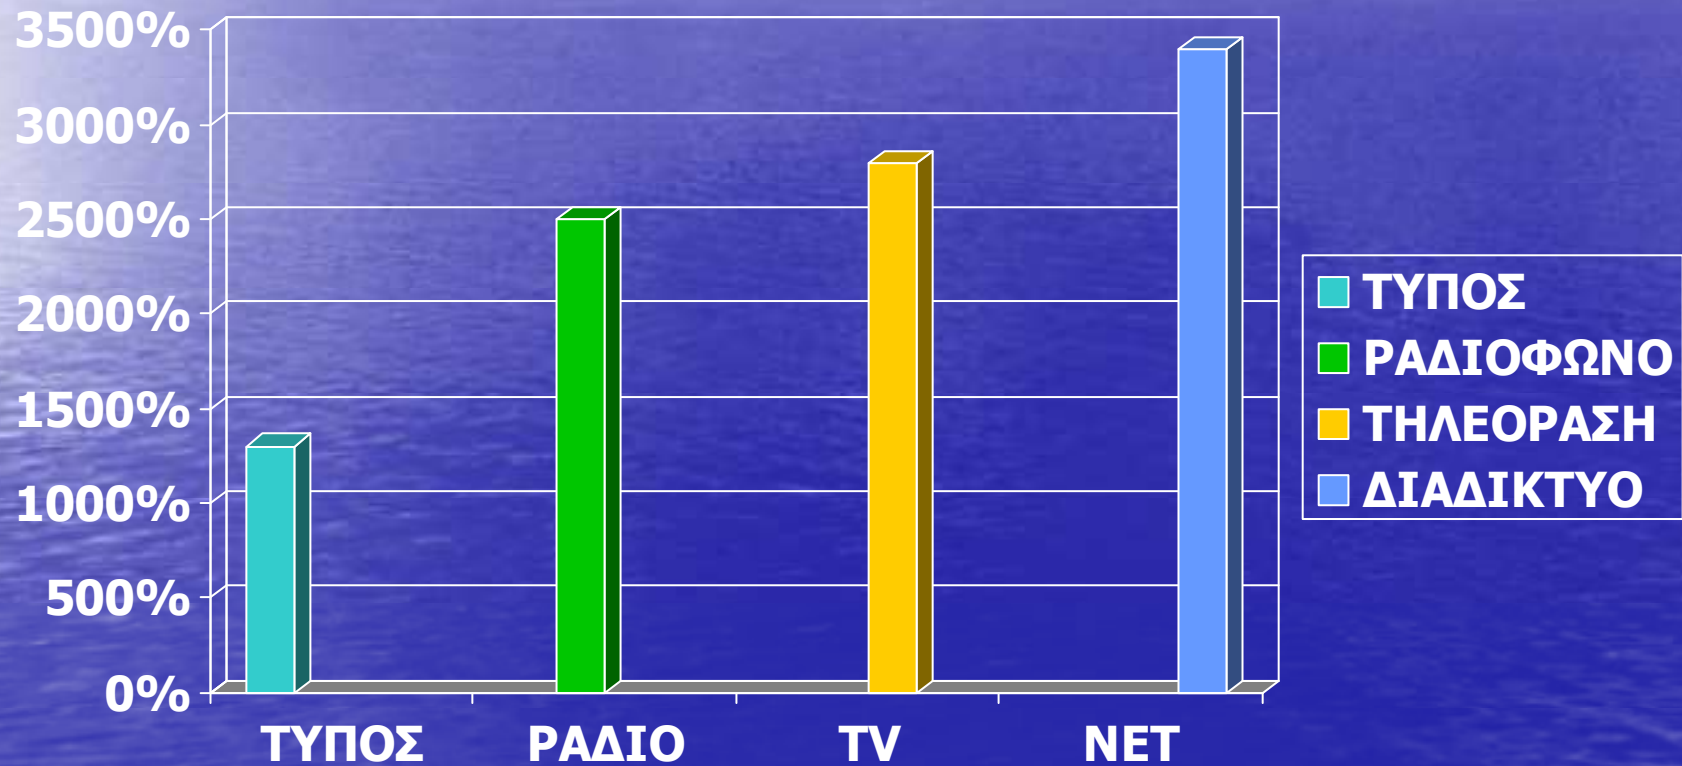

ΠΟΙΟ ΜΕΣΟ ΧΡΗΣΙΜΟΠΟΙΕΙΤΕ ΠΕΡΙΣΣΟΤΕΡΟ