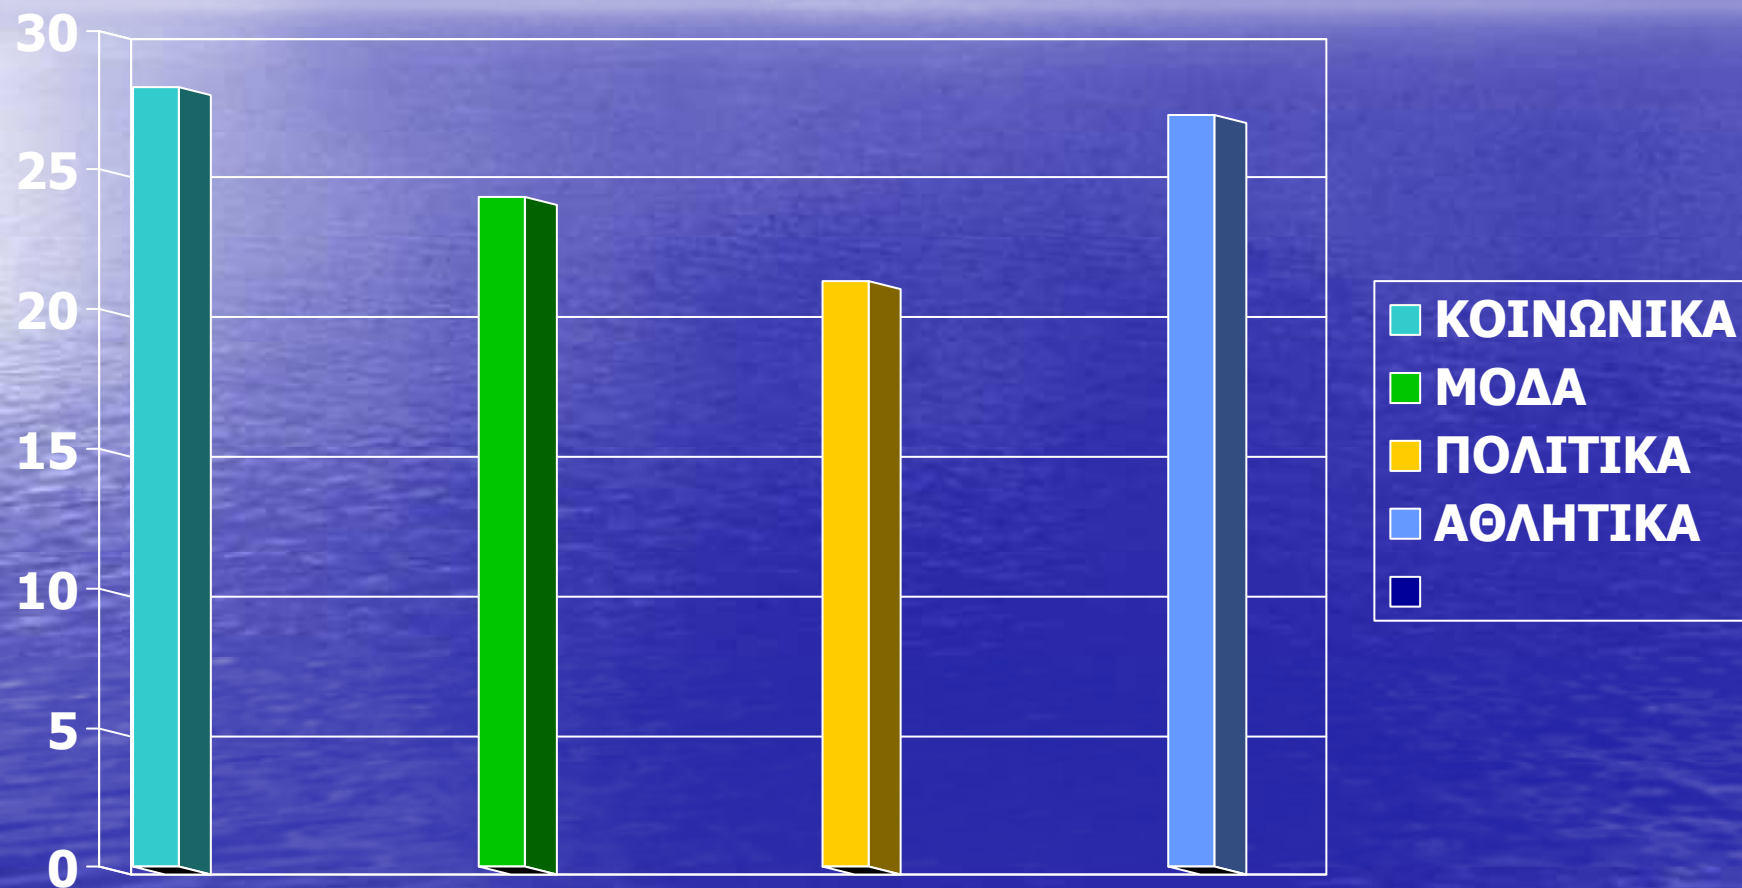

ΓΙΑΤΙ ΔΙΑΒΑΖΕΤΕ ΤΟΝ ΤΥΠΟ