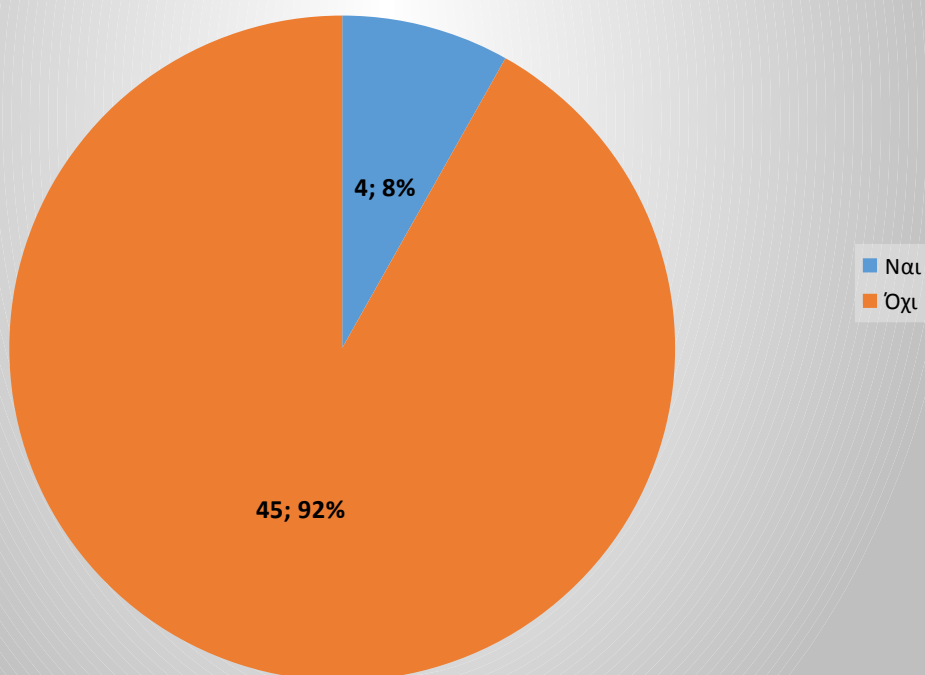

α) Ναι

β) Όχι

12. Πιστεύετε ότι η χρήση πειρατικού λογισμικού μπορεί να έχει αρνητικές συνέπειες για τον υπολογιστή;

α) Ναι

β) Όχι

Χρησιμοποιείτε το Linux;

Γνωρίζετε άλλα άτομα που το χρησιμοποιούν;

Πιστεύετε ότι είναι καλύτερο από τα Windows;