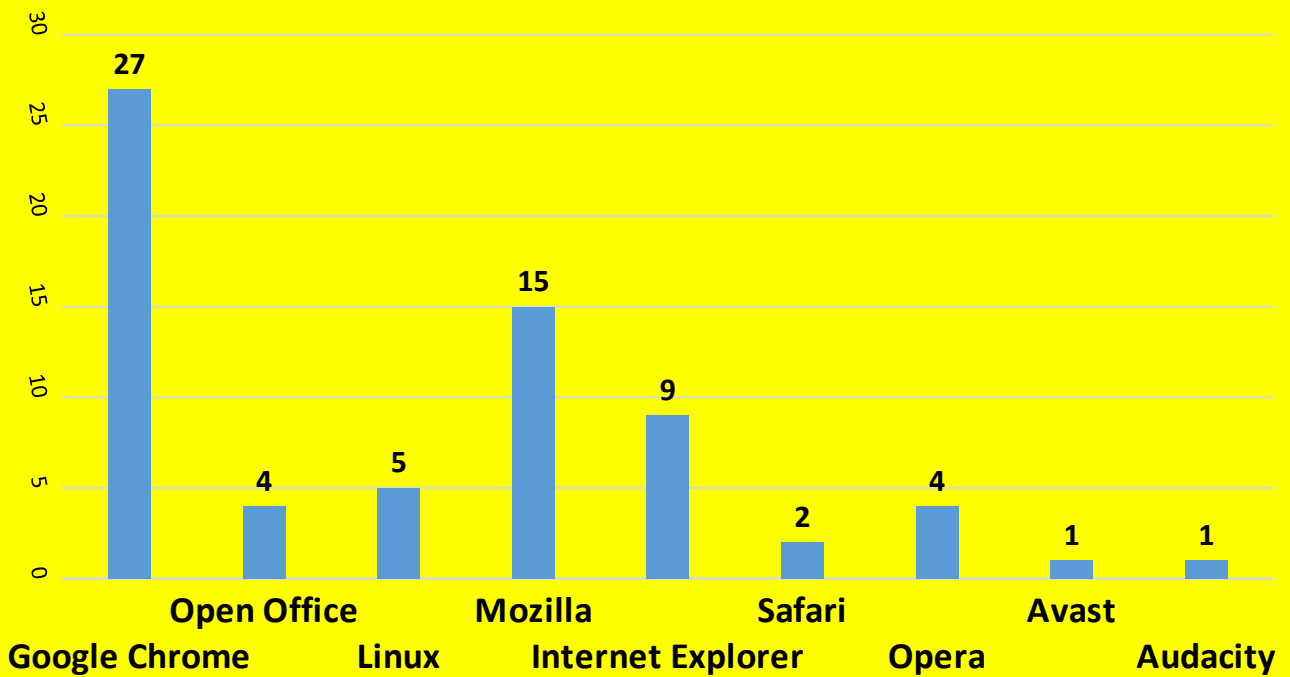

Ποια προγράμματα που ανήκουν στο ελεύθερο λογισμικό ξέρετε;