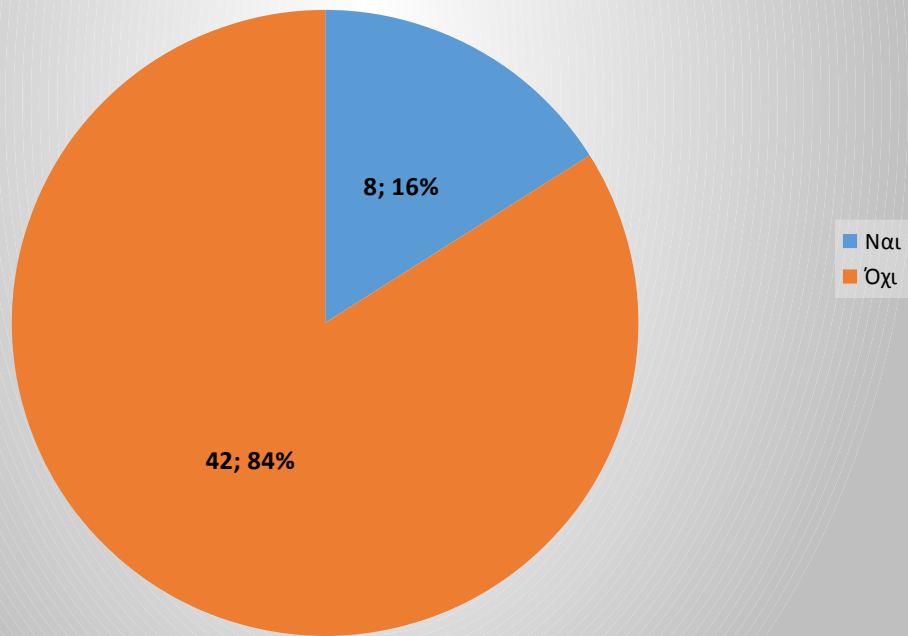

α) Ναι

β) Όχι

12. Πιστεύετε ότι η χρήση πειρατικού λογισμικού μπορεί να έχει αρνητικές συνέπειες για τον υπολογιστή;

α) Ναι

β) Όχι

Χρησιμοποιείτε το Linux;

Γνωρίζετε άλλα άτομα που το χρησιμοποιούν;

Πιστεύετε ότι είναι καλύτερο από τα Windows;