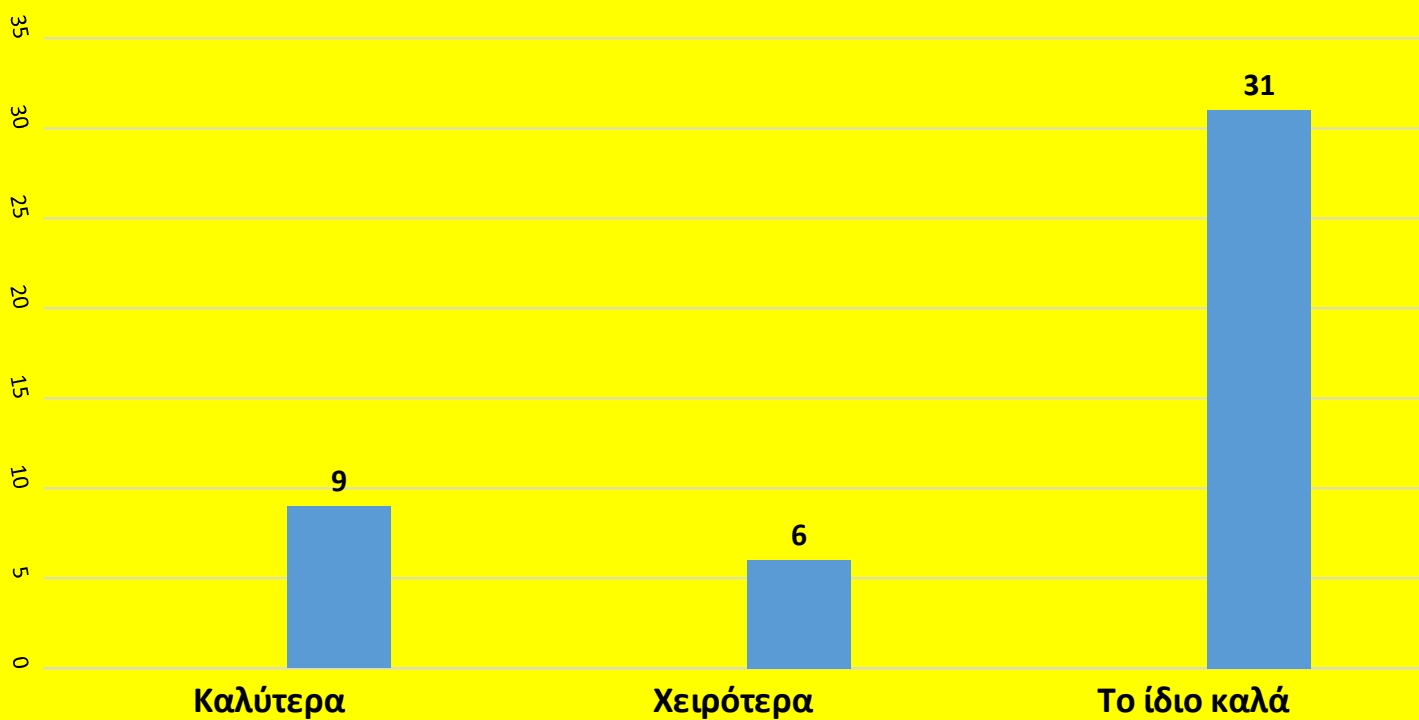

Ποια προγράμματα που ανήκουν στο ελεύθερο λογισμικό ξέρετε;

Ποια από αυτά χρησιμοποιείτε;

Ποιο από αυτά πιστεύετε ότι είναι το καλύτερο ;

Σε σχέση με τα αντίστοιχα προγράμματα που δεν είναι δωρεάν, τα προγράμματα ελεύθερου λογισμικού πιστεύετε ότι είναι: