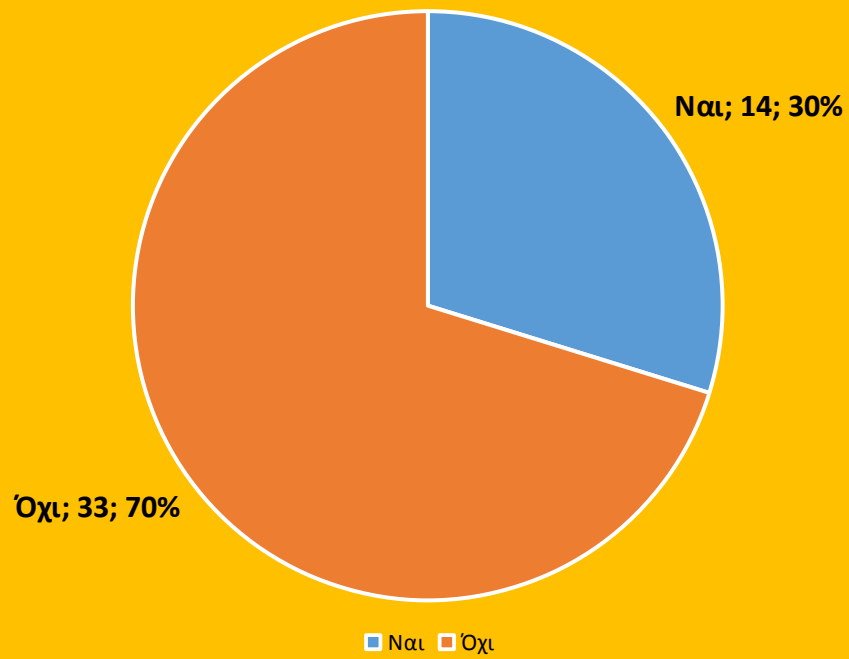

Χρησιμοποιείτε πειρατικό λογισμικό;