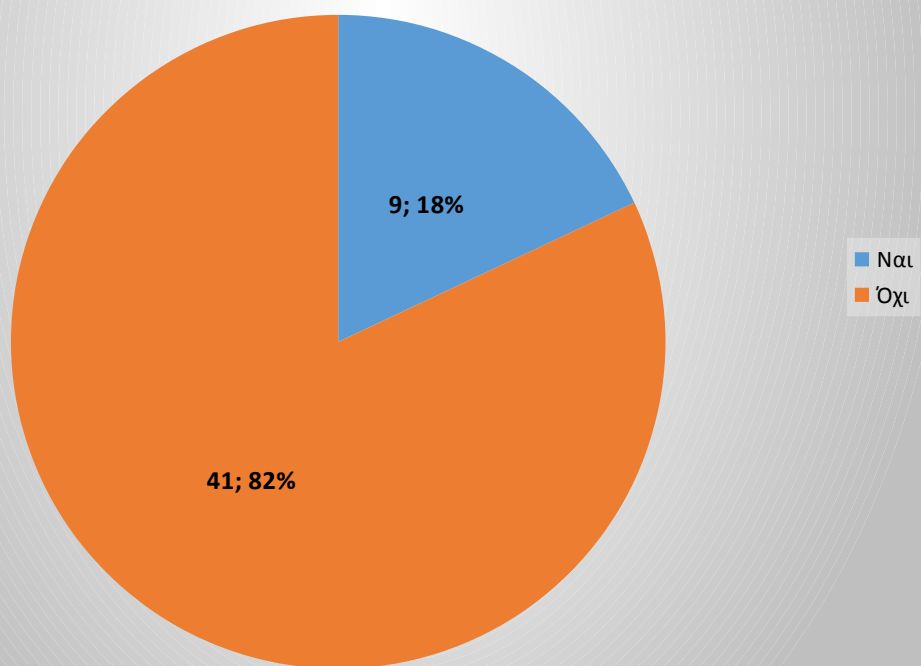

α) Ναι

β) Όχι

12. Πιστεύετε ότι η χρήση πειρατικού λογισμικού μπορεί να έχει αρνητικές συνέπειες για τον υπολογιστή;

α) Ναι

β) Όχι

Χρησιμοποιείτε το Linux;

Γνωρίζετε άλλα άτομα που το χρησιμοποιούν;

Πιστεύετε ότι είναι καλύτερο από τα Windows;