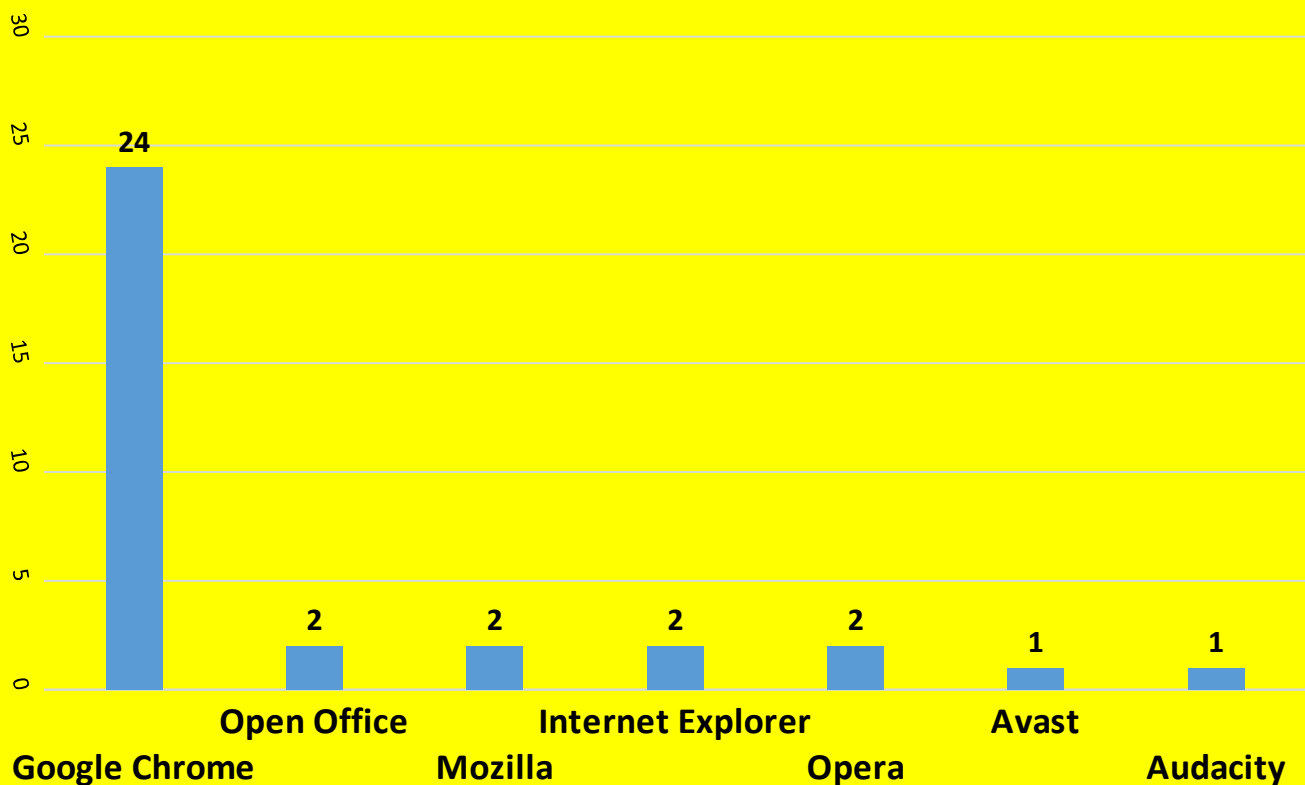

Ποια από αυτά χρησιμοποιείτε;